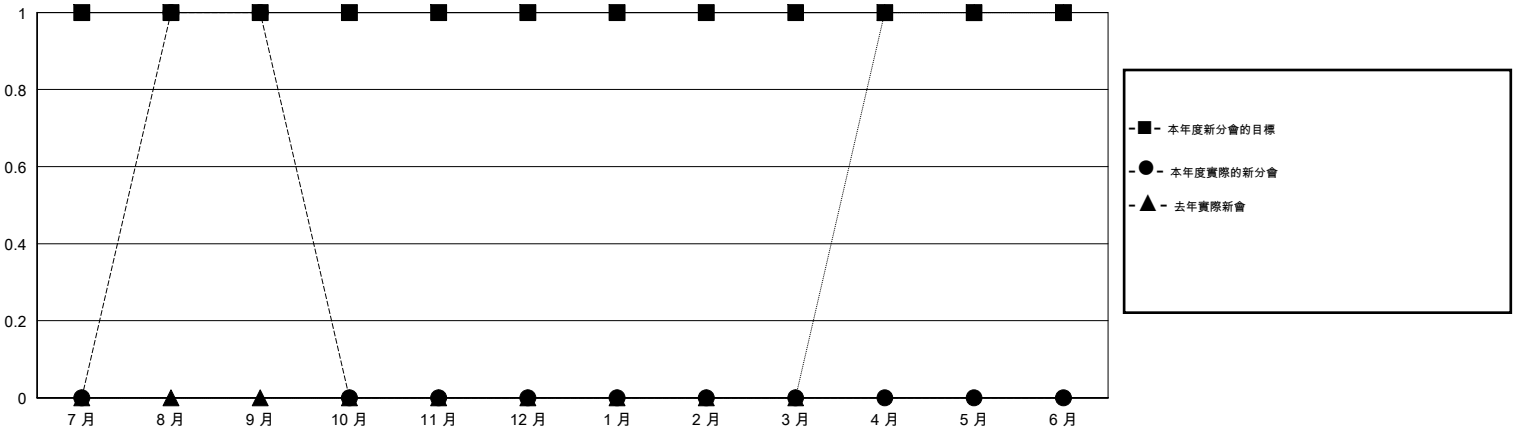

MONTHLY MEMBERSHIP PROGRESS REPORT

District 300 E1

Results as of: 9/30/2016

GMT: PEI-JEN CHEN

地點 REP OF CHINA

GMT憲章區 5

分會				
成果 2016-2017				
季	新分會目標	新會	會員流失的分會	淨增/減
7月/8月/9月	1	1	0	1
10月/11月/12月	0	0	0	0
1月/2月/3月	0	0	0	0
4月/5月/6月	0	0	0	0

位會員@每位須繳				
成果 2016-2017				
季	新會員目標	增加的授證/新會員	退會人數	淨增/減
7月/8月/9月	80	331	360	-29
10月/11月/12月	0	0	0	0
1月/2月/3月	5	0	0	0
4月/5月/6月	-30	0	0	0

目標與實際新會累積