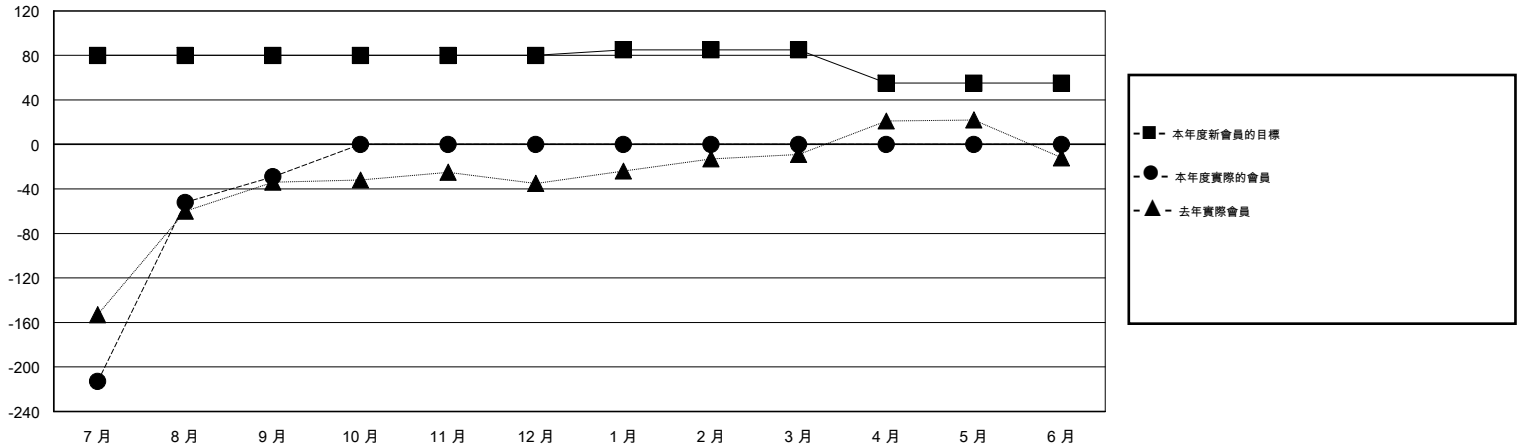

目標和實際會員累積

已取消的分會: 0	62 CLUBS OF 65 增添1位或以上的新會員	性別分佈
		男 1,513 (72.15%)
		女 584 (27.85%)
放棄的會員	點擊這裡取得健康評估資料	家庭單位會員 19
過世 6		戶長 9
分會已取消 0		非戶長 10
其他 354		
總計 360